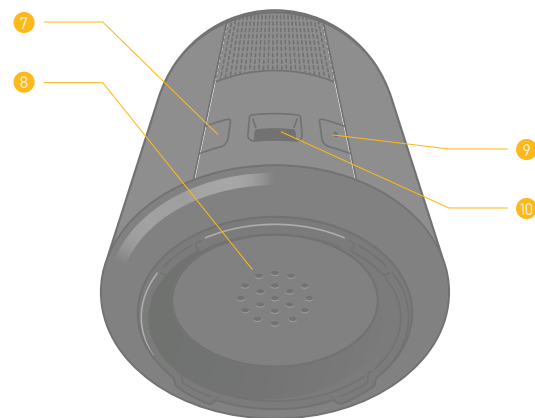

1. 5 **EN** IR LED - Night Vision
   FR LED IR - Vision de nuit
   ES LED IR - Visión de noche
   IT LED IR - Visione notturna
   DE IR-LED - Nachtsicht
   NL IR-led - Nachtzicht

1. 7 **EN** Setup button
   FR Bouton setup
   ES Botón de setup
   IT Pulsante setup
   DE Setup-Taste
   NL Setup-knop

1. 9 **EN** Reset button
   FR Bouton reset
   ES Botón de reset
   IT Pulsante reset
   DE Reset-Taste
   NL Reset-knop

1. 6 **EN** Speaker
   FR Haut-parleur
   ES Altavoz
   IT Altoparlante
   DE Lautsprecher
   NL Luidspreker

1. 8 **EN** 90+ dB Siren
   FR Sirène 90+ dB
   ES Sirena 90+ dB
   IT Sirena 90+ dB
   DE Sirene 90+ dB
   NL Sirene 90+ dB

1. 10 **EN** Micro USB port
   FR Micro port USB
   ES Puerto microUSB
   IT Porta micro-USB
   DE Micro-USB-Anschluss
   NL Micro-USB-poort