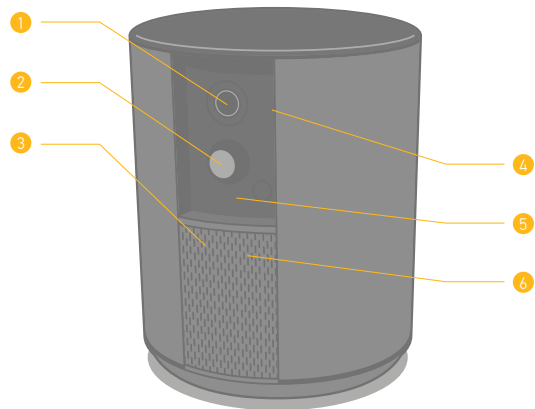

# Somfy One

- 1 **EN** HD video sensor (1080p / 130°)  
**FR** Capteur video HD (1080p / 130°)  
**ES** Sensor de video HD (1080p / 130°)  
**IT** Sensore video HD (1080p / 130°)  
**DE** HD-Videosensor (1080p / 130°)  
**NL** HD-videosensor (1080p / 130°)